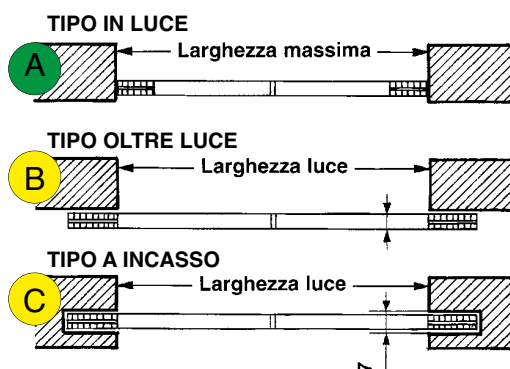

OFFICINE LOCATI
MONZA

Cancelli Estensibili

acciaio zincato - laccato RAL

DATI DA COMUNICARE

- 1) Tipo (vedi sotto) 2) Larghezza luce ed altezza massima
- 3) Uno o due battenti 4) Tipo di raccoglimento e posizione visto esterno 5) Accessori richiesti (vedi a lato)

Raccoglimento per ciascun battente

L fino a cm.	A	B o C	L fino a cm.	A	B o C
81	16,5	19,5	211	32	37
94	17,5	21	224	33,5	40
107	19,5	22,5	237	35,5	41,5
120	21	24	250	37	43,5
133	22,5	25,5	263	38,5	45
146	24	27,5	276	40	46,5
159	25,5	29	289	41,5	49,5
172	27,5	32	302	43,5	51,5
185	29	33,5	315	45	53
198	30,5	35,5	328	46,5	54,5

ACCESSORI

- Cannello rinforzato (piattina piena mm. 3)
- Verniciatura in tinta RAL a forno con polveri epossidiche

- Serratura a cilindro svizzero
- Guida inferiore ribaltabile
- Doppio battente
- Intelaiatura battente a scomparsa
- Serie di zanche a L
- Tubolari zincati superiori (mm. 50x50, 100x50)

I cancelli estensibili sono sempre più richiesti per le abitazioni, in quanto offrono sicurezza conservando luminosità e visibilità; sono, infatti, un efficace deterrente alle intrusioni diurne e serali, quando più facilmente si lasciano aperte le imposte. La verniciatura a forno con polveri epossidiche consente di abbinare il colore del cancelletto a quello del serramento o della facciata, per una migliore resa estetica. Possono essere realizzati con losanga (piattina obliqua) piena di mm. 2 o mm. 3 di spessore, con serratura standard Yale o "cilindro svizzero" a tripla mappa. Tra gli accessori: doppio battente (consigliato solo per larghezze maggiori di cm. 180), guida inferiore ribaltabile, intelaiatura cancello ad incasso (escluso il controtelaio, che non è necessario).