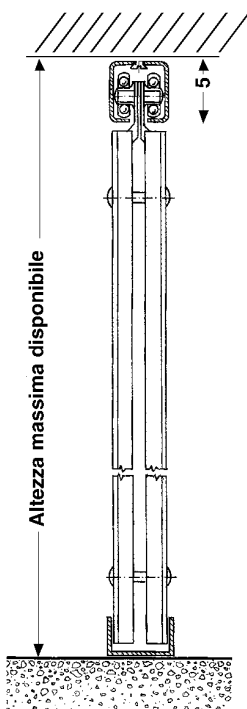

OFFICINE LOCATI
MONZA

Cancelli Estensibili

acciaio zincato - laccato RAL

DATI DA COMUNICARE

- 1) Tipo (vedi sotto) 2) Larghezza luce ed altezza massima
- 3) Uno o due battenti 4) Tipo di raccoglimento e posizione visto esterno 5) Accessori richiesti (vedi a lato)

Raccoglimento per ciascun battente

L fino a cm.	A	B o C	L fino a cm.	A	B o C
81	16,5	19,5	211	32	37
94	17,5	21	224	33,5	40
107	19,5	22,5	237	35,5	41,5
120	21	24	250	37	43,5
133	22,5	25,5	263	38,5	45
146	24	27,5	276	40	46,5
159	25,5	29	289	41,5	49,5
172	27,5	32	302	43,5	51,5
185	29	33,5	315	45	53
198	30,5	35,5	328	46,5	54,5

ACCESSORI

- Cannello rinforzato (piattina piena mm. 3)
- Verniciatura in tinta RAL a forno con polveri epossidiche

- Serratura a cilindro svizzero
- Guida inferiore ribaltabile
- Doppio battente
- Intelaiatura battente a scomparsa
- Serie di zanche a L
- Tubolari zincati superiori (mm. 50x50, 100x50)